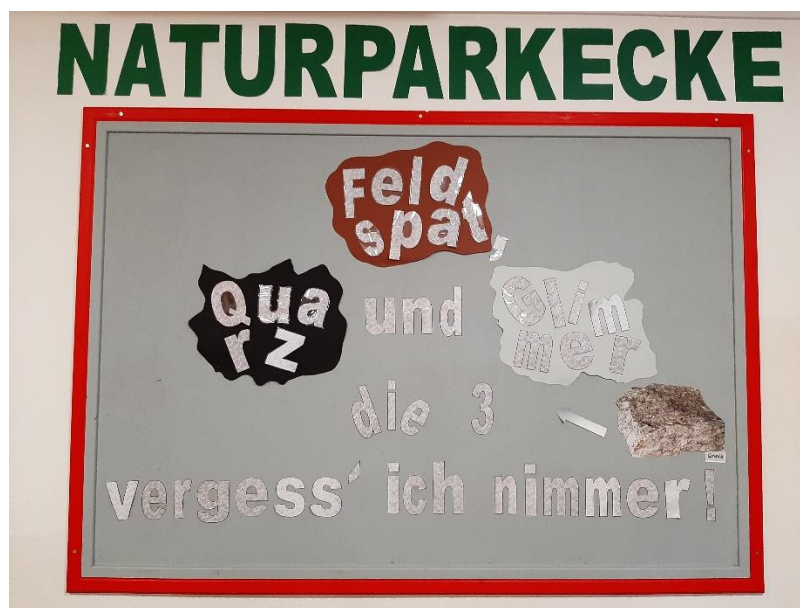

Gestaltung der Naturparkecke 2019/20

Juni - Oktober 2019

Thema: Gesteine

Lehrpersonen: Resi Kuen, Sonja Papacek

Oktober - Dezember 2019

Thema: POETREE - DICHTERBAUM (Wand)

Herbstgedichte

Herbst im Ötztal (Ecke) - Stimmungsbilder

Lehrpersonen: Birgit Roberts

Elisabeth Praxmarer

Alexander Waldhart

Klassen: 2., 3. und 4. Klassen

Dezember 2019

Thema: Weihnachten

Lehrepersonen: Karoline Brugger

*Karin Hosp in Zusammenarbeit mit
BE- und Werklehrern*

Klassen: alle Klassen

Jänner - April 2020

Thema: Symmetrie - Kristalle

Lehrpersonen: Kogler Sabine, Praxmarer Elisabeth

Klassen: 4. Klassen